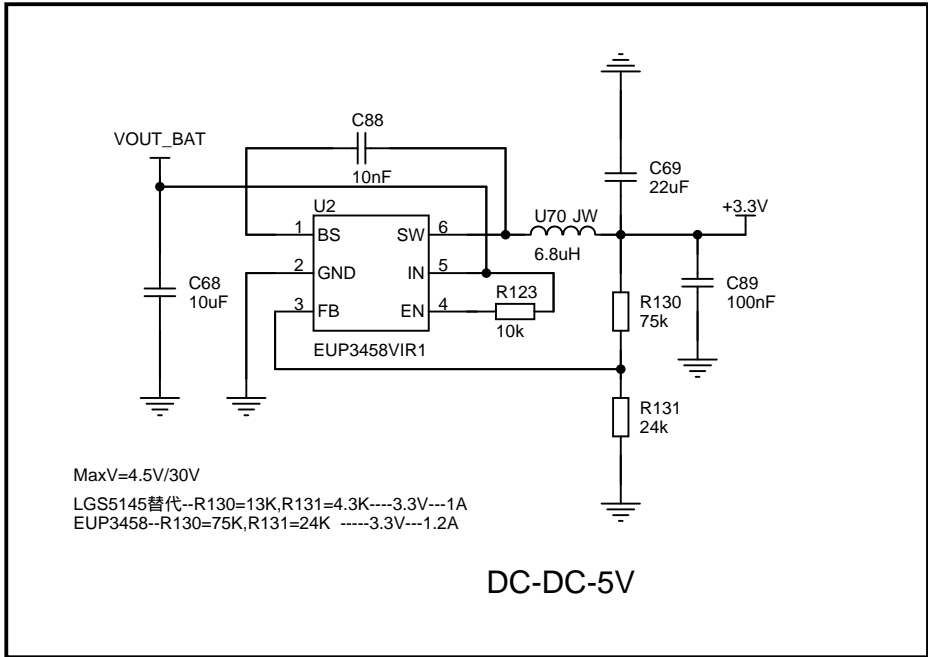

V2.2

1 灯模式

	状态	D1
充电	充电过程	闪烁
	充电饱	亮
放电	正常放电	亮
	低电	闪烁