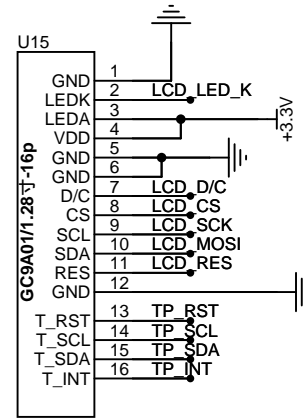

V2.2

1 灯模式

	状态	D1
充电	充电过程	闪烁
	充电饱	亮
放电	正常放电	亮
	低电	闪烁