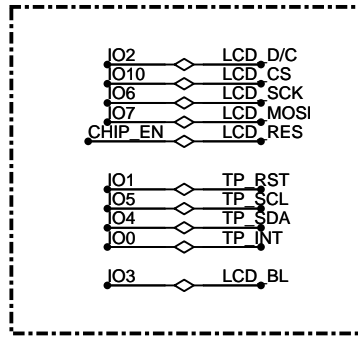

V2.2

1 灯模式

	状态	D1
充电	充电过程	闪烁
	充电饱	亮
放电	正常放电	亮
	低电	闪烁