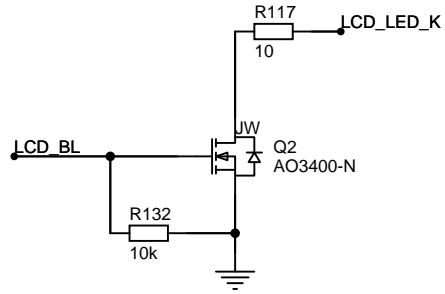

V2.2

1 灯模式

	状态	D1
充电	充电过程	闪烁
	充电饱	亮
放电	正常放电	亮
	低电	闪烁