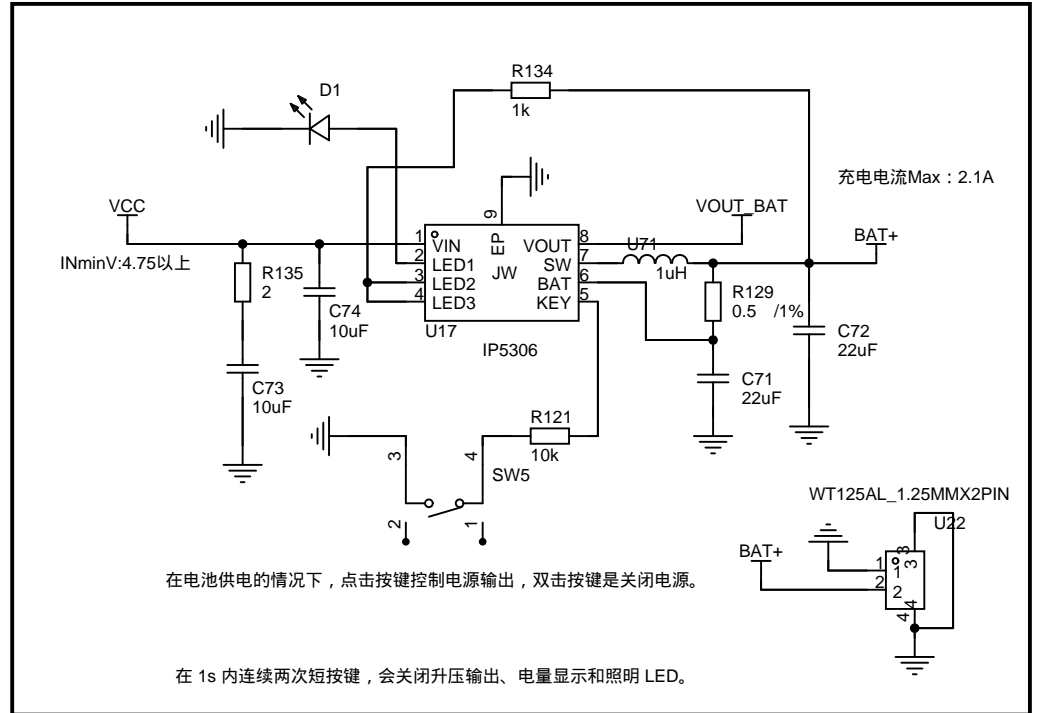

V2.2

1 灯模式

	状态	D1
充电	充电过程	闪烁
	充电饱	亮
放电	正常放电	亮
	低电	闪烁