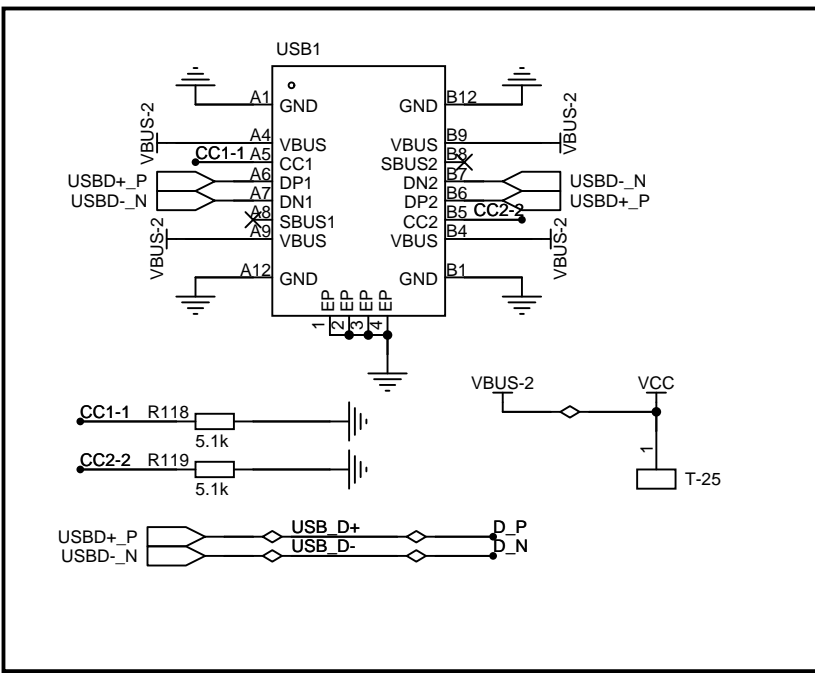

V2.2

1 灯模式

	状态	D1
充电	充电过程	闪烁
	充电饱	亮
放电	正常放电	亮
	低电	闪烁